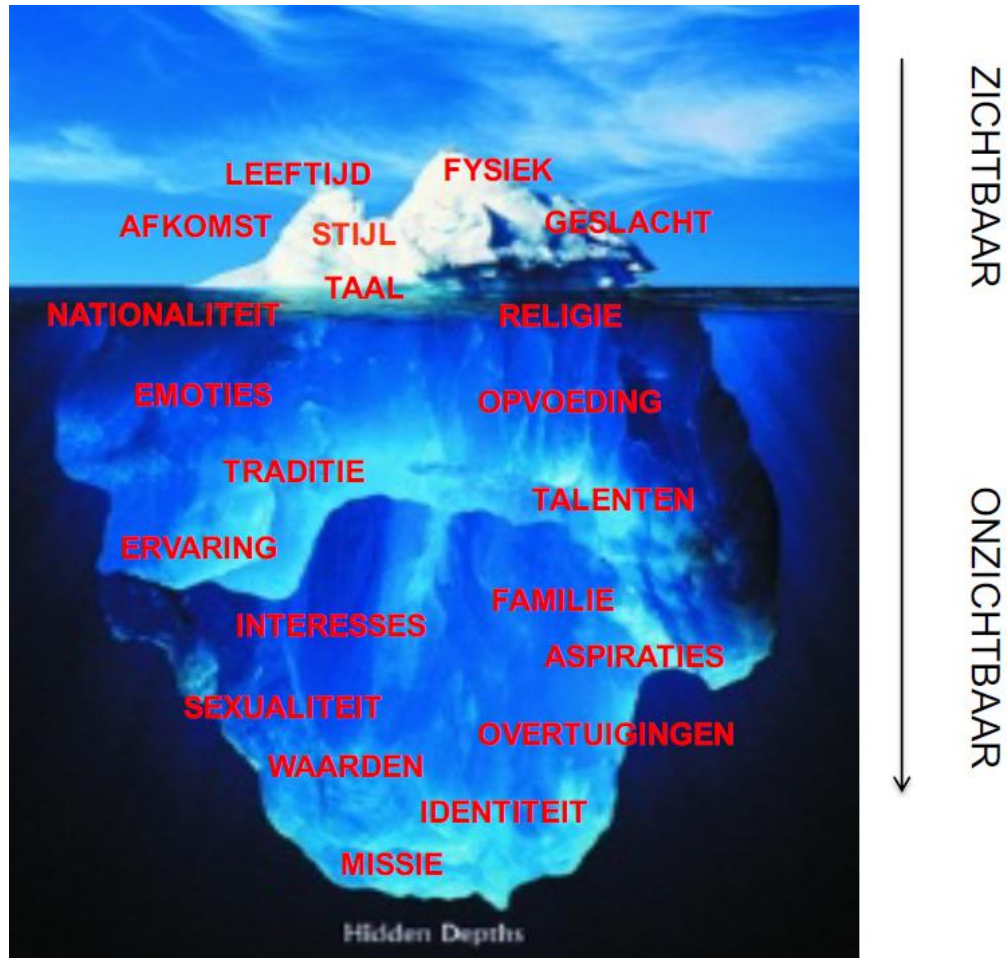

de werkplekarchitecten

“Uw werkplek wordt
uw merkplek”

Inclusief ondernemen komt uit de kast

17 juni 2016

BERT BOONE, DAGELIJKS BESTUURDER DE WERKPLEKARCHITECTEN

“Het bedrijf van de toekomst ziet er anders uit”

Inclusief onderwijs - Duaal leren - Werkplekleren

De ijsberg van verschillen

***Niet onze gelijkenissen,
maar de wisselwerking van onze verschillen
geeft vorm aan de toekomst.***

“De werkvloer bepaalt het succes.”