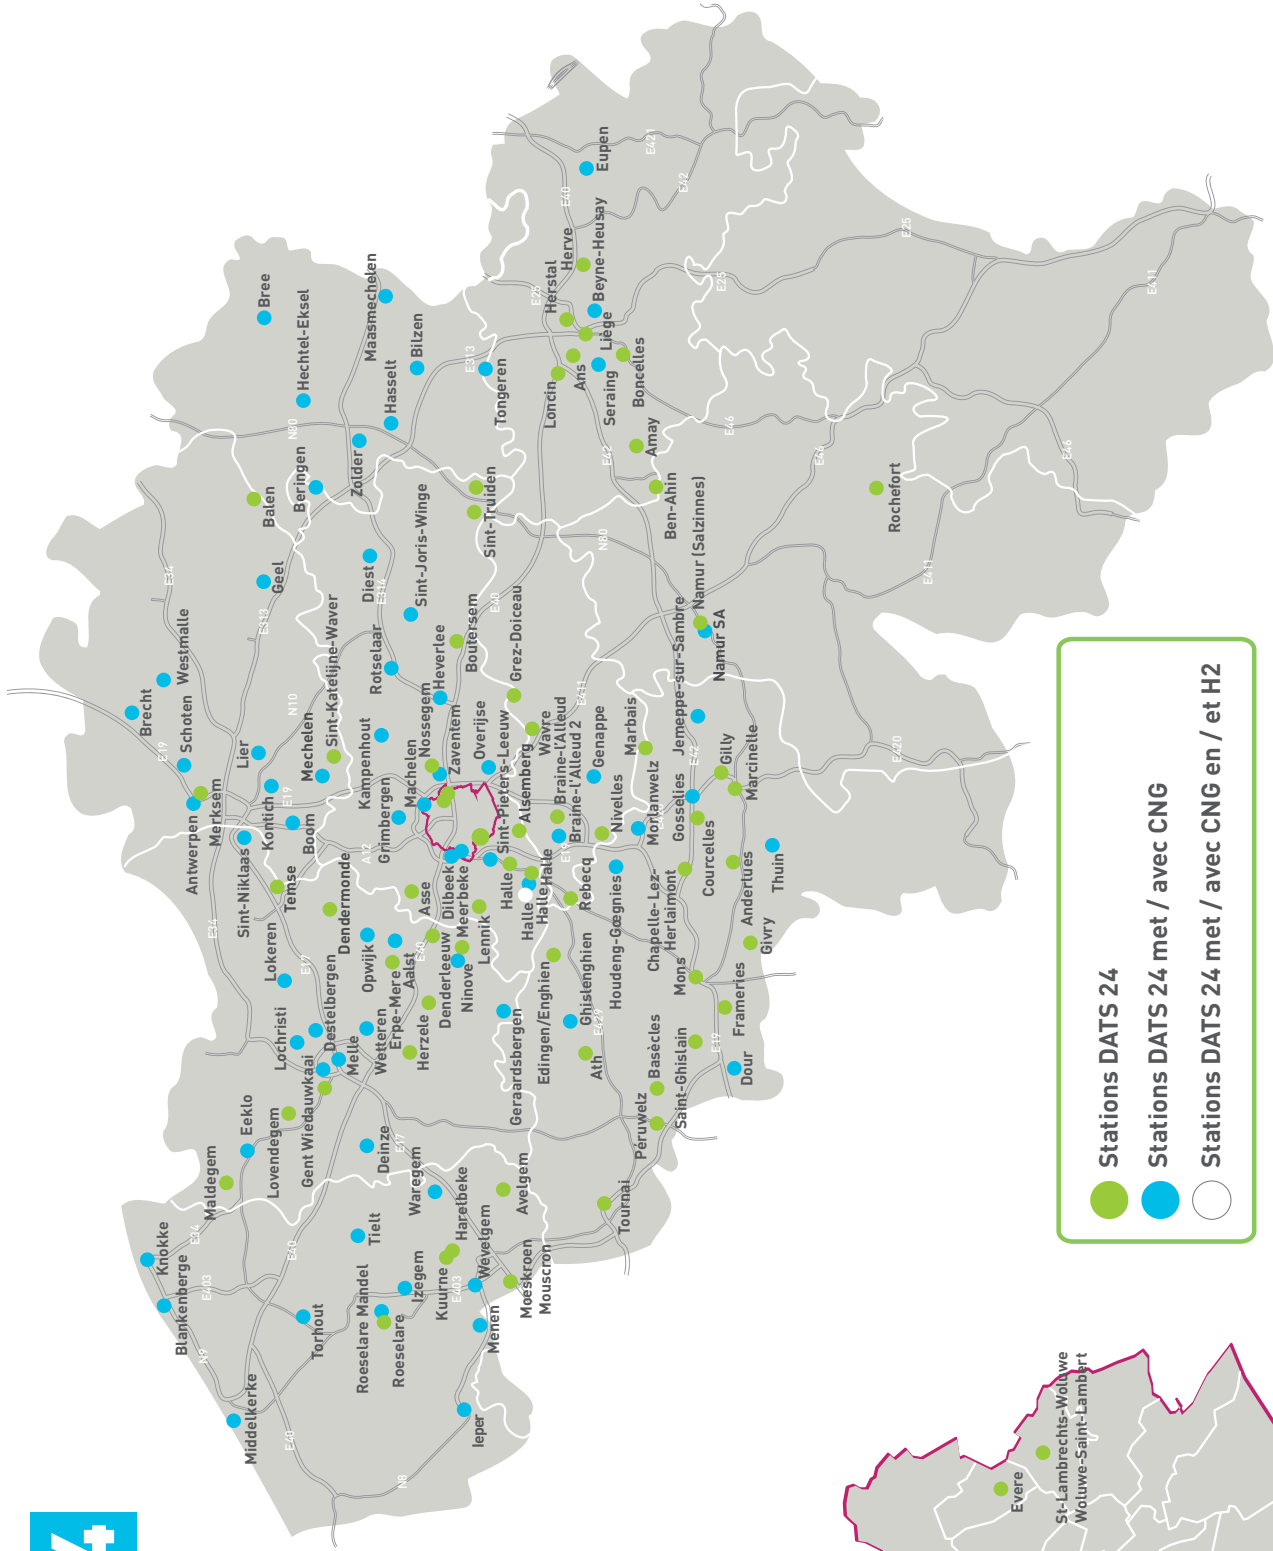

DATS 24

BRUSSEL BRUXELLES

- Stations DATS 24
- Stations DATS 24 met / avec CNG
- Stations DATS 24 met / avec CNG en / et H2