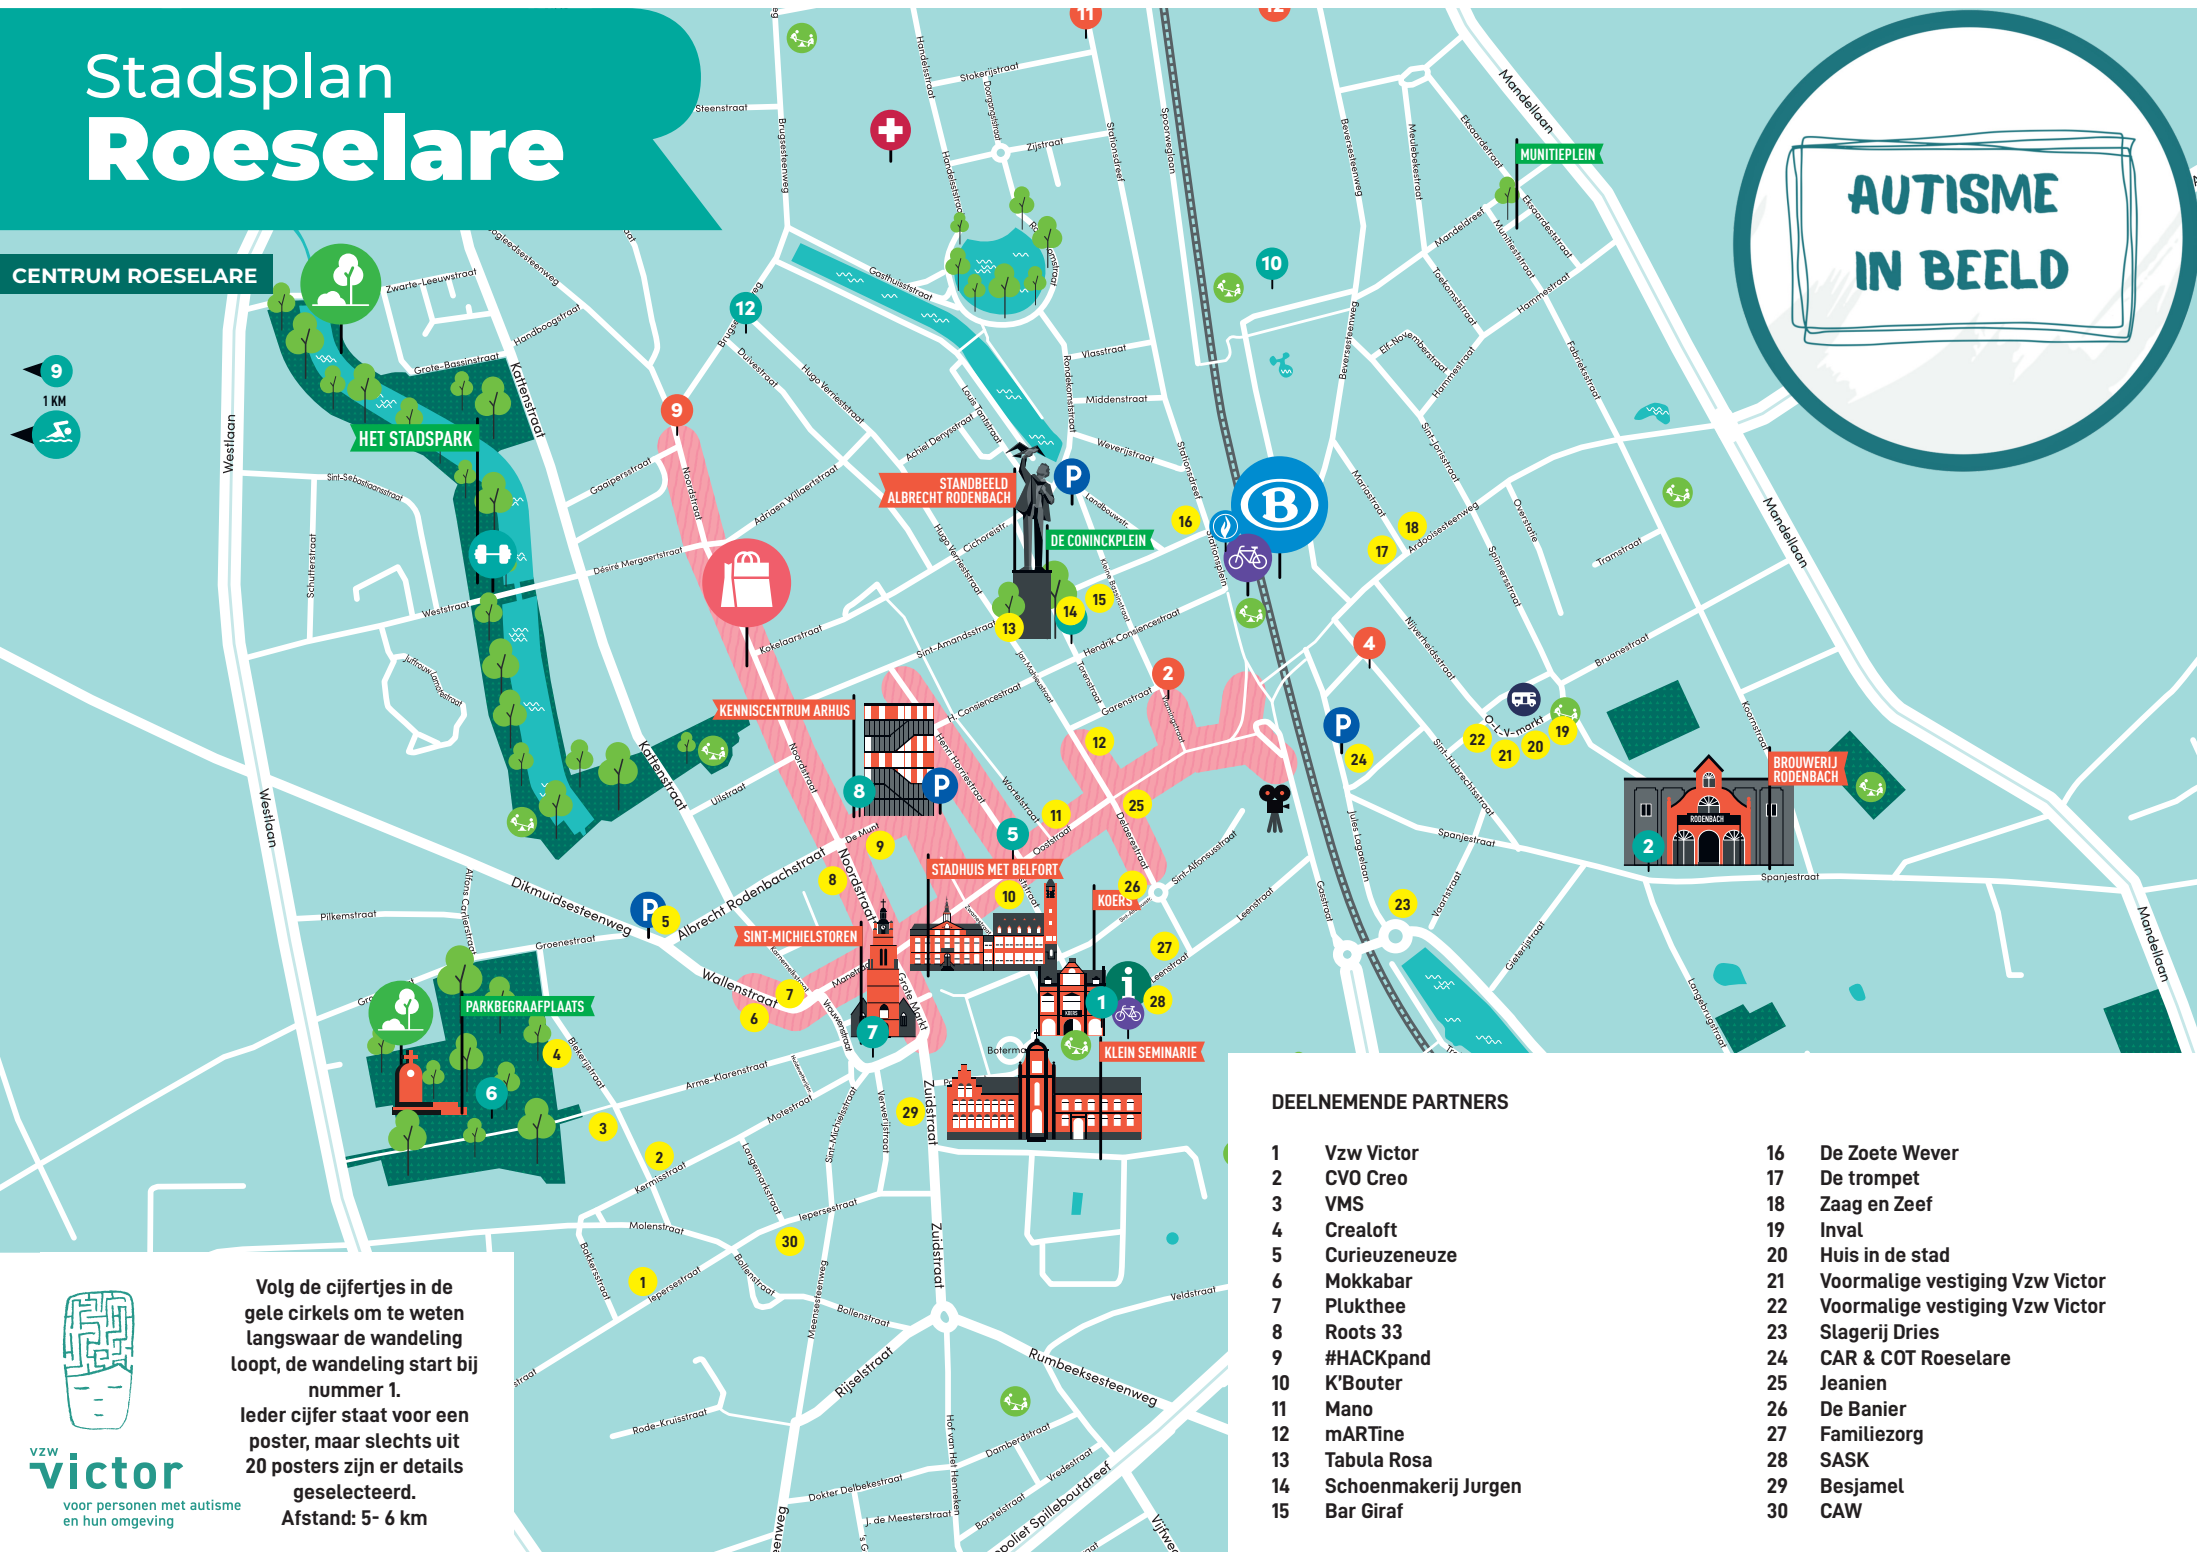

Stadsplan Roeselare

CENTRUM ROESELARE

Volg de cijfertjes in de gele cirkels om te weten langswaar de wandeling loopt, de wandeling start bij nummer 1. Ieder cijfer staat voor een poster, maar slechts uit 20 posters zijn er details geselecteerd. Afstand: 5- 6 km

DEELNEMENDE PARTNERS

- | | | | |
|----|----------------------|----|---------------------------------|
| 1 | Vzw Victor | 16 | De Zoete Wever |
| 2 | CVO Creo | 17 | De trompet |
| 3 | VMS | 18 | Zaag en Zeef |
| 4 | Crealoft | 19 | Inval |
| 5 | Curieuzeneuze | 20 | Huis in de stad |
| 6 | Mokkabar | 21 | Voormalige vestiging Vzw Victor |
| 7 | Plukthee | 22 | Voormalige vestiging Vzw Victor |
| 8 | Roots 33 | 23 | Slagerij Dries |
| 9 | #HACKpand | 24 | CAR & COT Roeselare |
| 10 | K'Bouter | 25 | Jeanien |
| 11 | Mano | 26 | De Banier |
| 12 | mARTine | 27 | Familiezorg |
| 13 | Tabula Rosa | 28 | SASK |
| 14 | Schoenmakerij Jurgen | 29 | Besjamel |
| 15 | Bar Giraf | 30 | CAW |