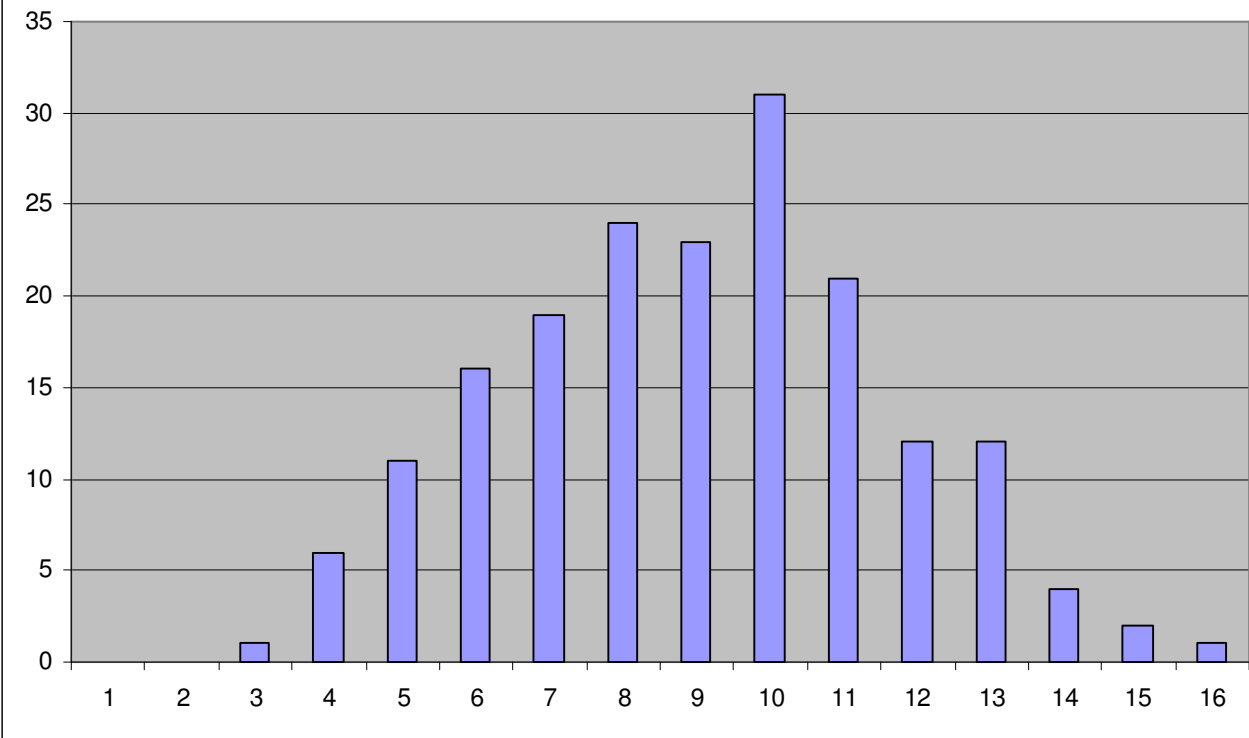

BEVRAGING LEEFGRGROEPGROOTTE

VOORZIENINGEN BIJZONDERE JEUGDBIJSTAND

Aantal jongeren die op 31/01/2008
effectief in de leefgroep overnachtten

183 afdelingen werkten aan de bevraging mee,
waarvan 18 afdelingen van OIOC's

Leefgroepgrootte 31/01/2008 met TCK en OOC plaatsen

gemiddelde	9,0
mediaan	9

Leefgroepgrootte 31/01/2008 TCK en OOC plaatsen niet meegerekend

gemiddelde	7,8
mediaan	9

Leefgroepgrootte 31/01/2008 OOC-afdelingen

gemiddelde	7,5
mediaan	7