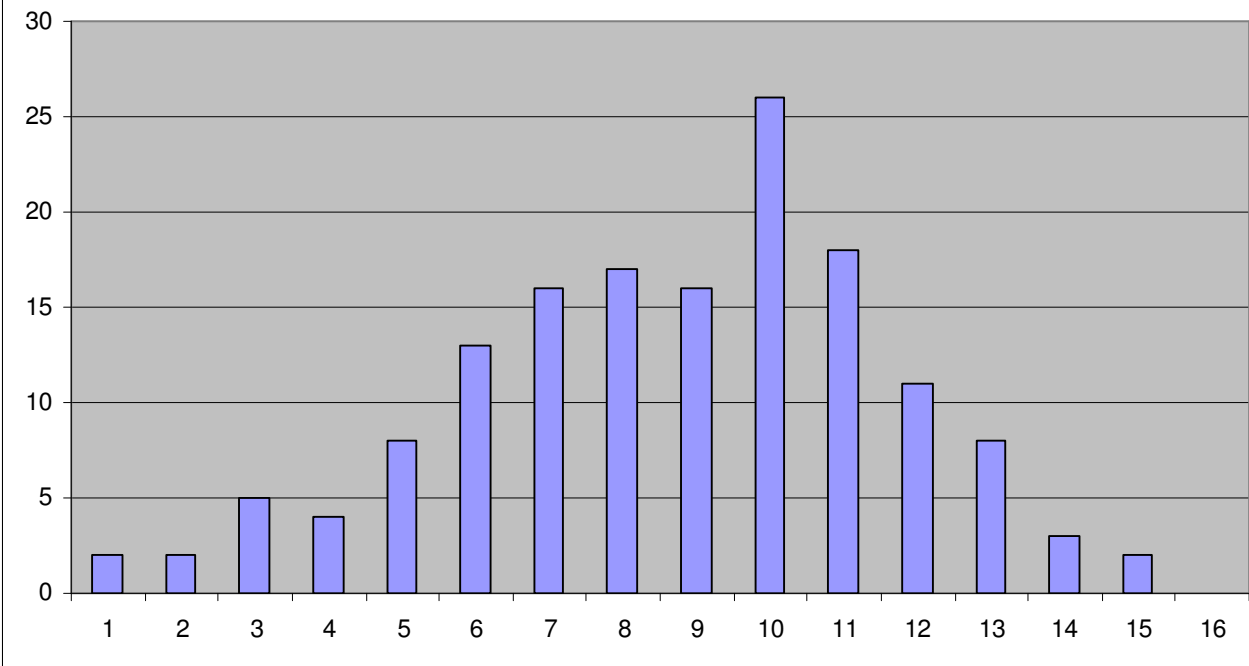

BEVRAGING LEEFGRGROEPGROOTTE

VOORZIENINGEN BIJZONDERE JEUGDBIJSTAND

Aantal jongeren die op 31/01/2008
effectief in de leefgroep overnachtten

183 afdelingen werkten aan de bevraging mee,
waarvan 18 afdelingen van OIOC's

Leefgroepgrootte 31/01/2008 met TCK en OOC plaatsen

gemiddelde	9,0
mediaan	9

Leefgroepgrootte 31/01/2008 TCK en OOC plaatsen niet meegerekend

gemiddelde	7,8
mediaan	9

Leefgroepgrootte 31/01/2008 OOC-afdelingen

gemiddelde	7,5
mediaan	7