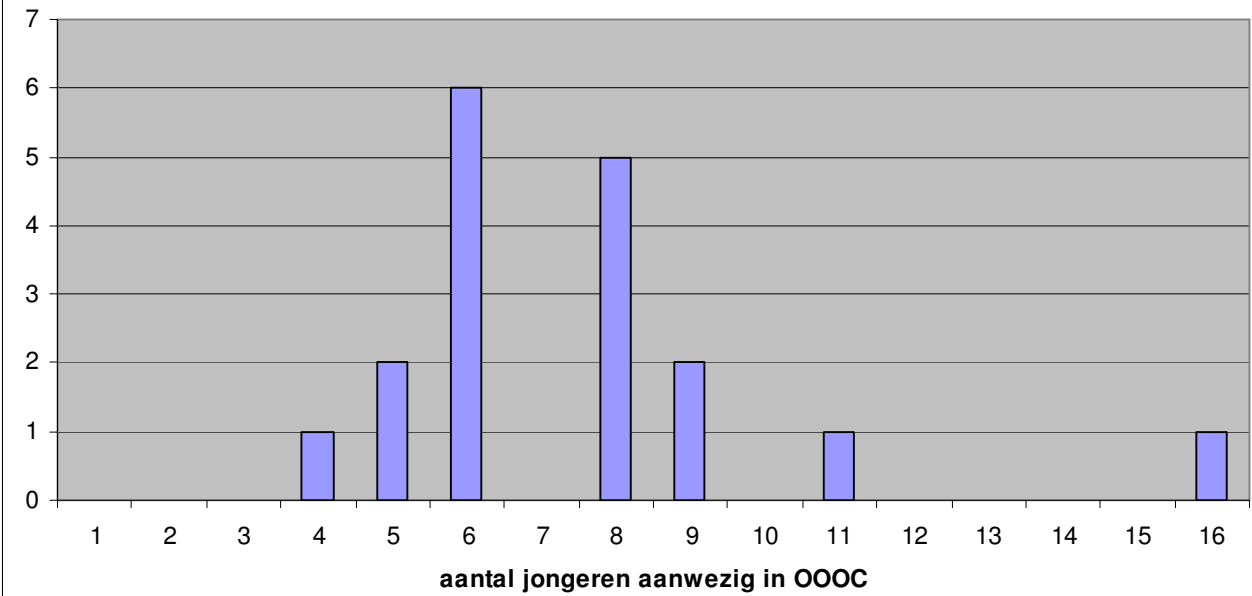

BEVRAGING LEEFGRGROEPGROOTTE

VOORZIENINGEN BIJZONDERE JEUGDBIJSTAND

Aantal jongeren die op 31/01/2008
effectief in de leefgroep overnachtten

183 afdelingen werkten aan de bevraging mee,
waarvan 18 afdelingen van OIOC's

Leefgroepgrootte 31/01/2008 met TCK en OOC plaatsen

gemiddelde	9,0
mediaan	9

Leefgroepgrootte 31/01/2008 TCK en OOC plaatsen niet meegerekend

gemiddelde	7,8
mediaan	9

Leefgroepgrootte 31/01/2008 OOC-afdelingen

gemiddelde	7,5
mediaan	7